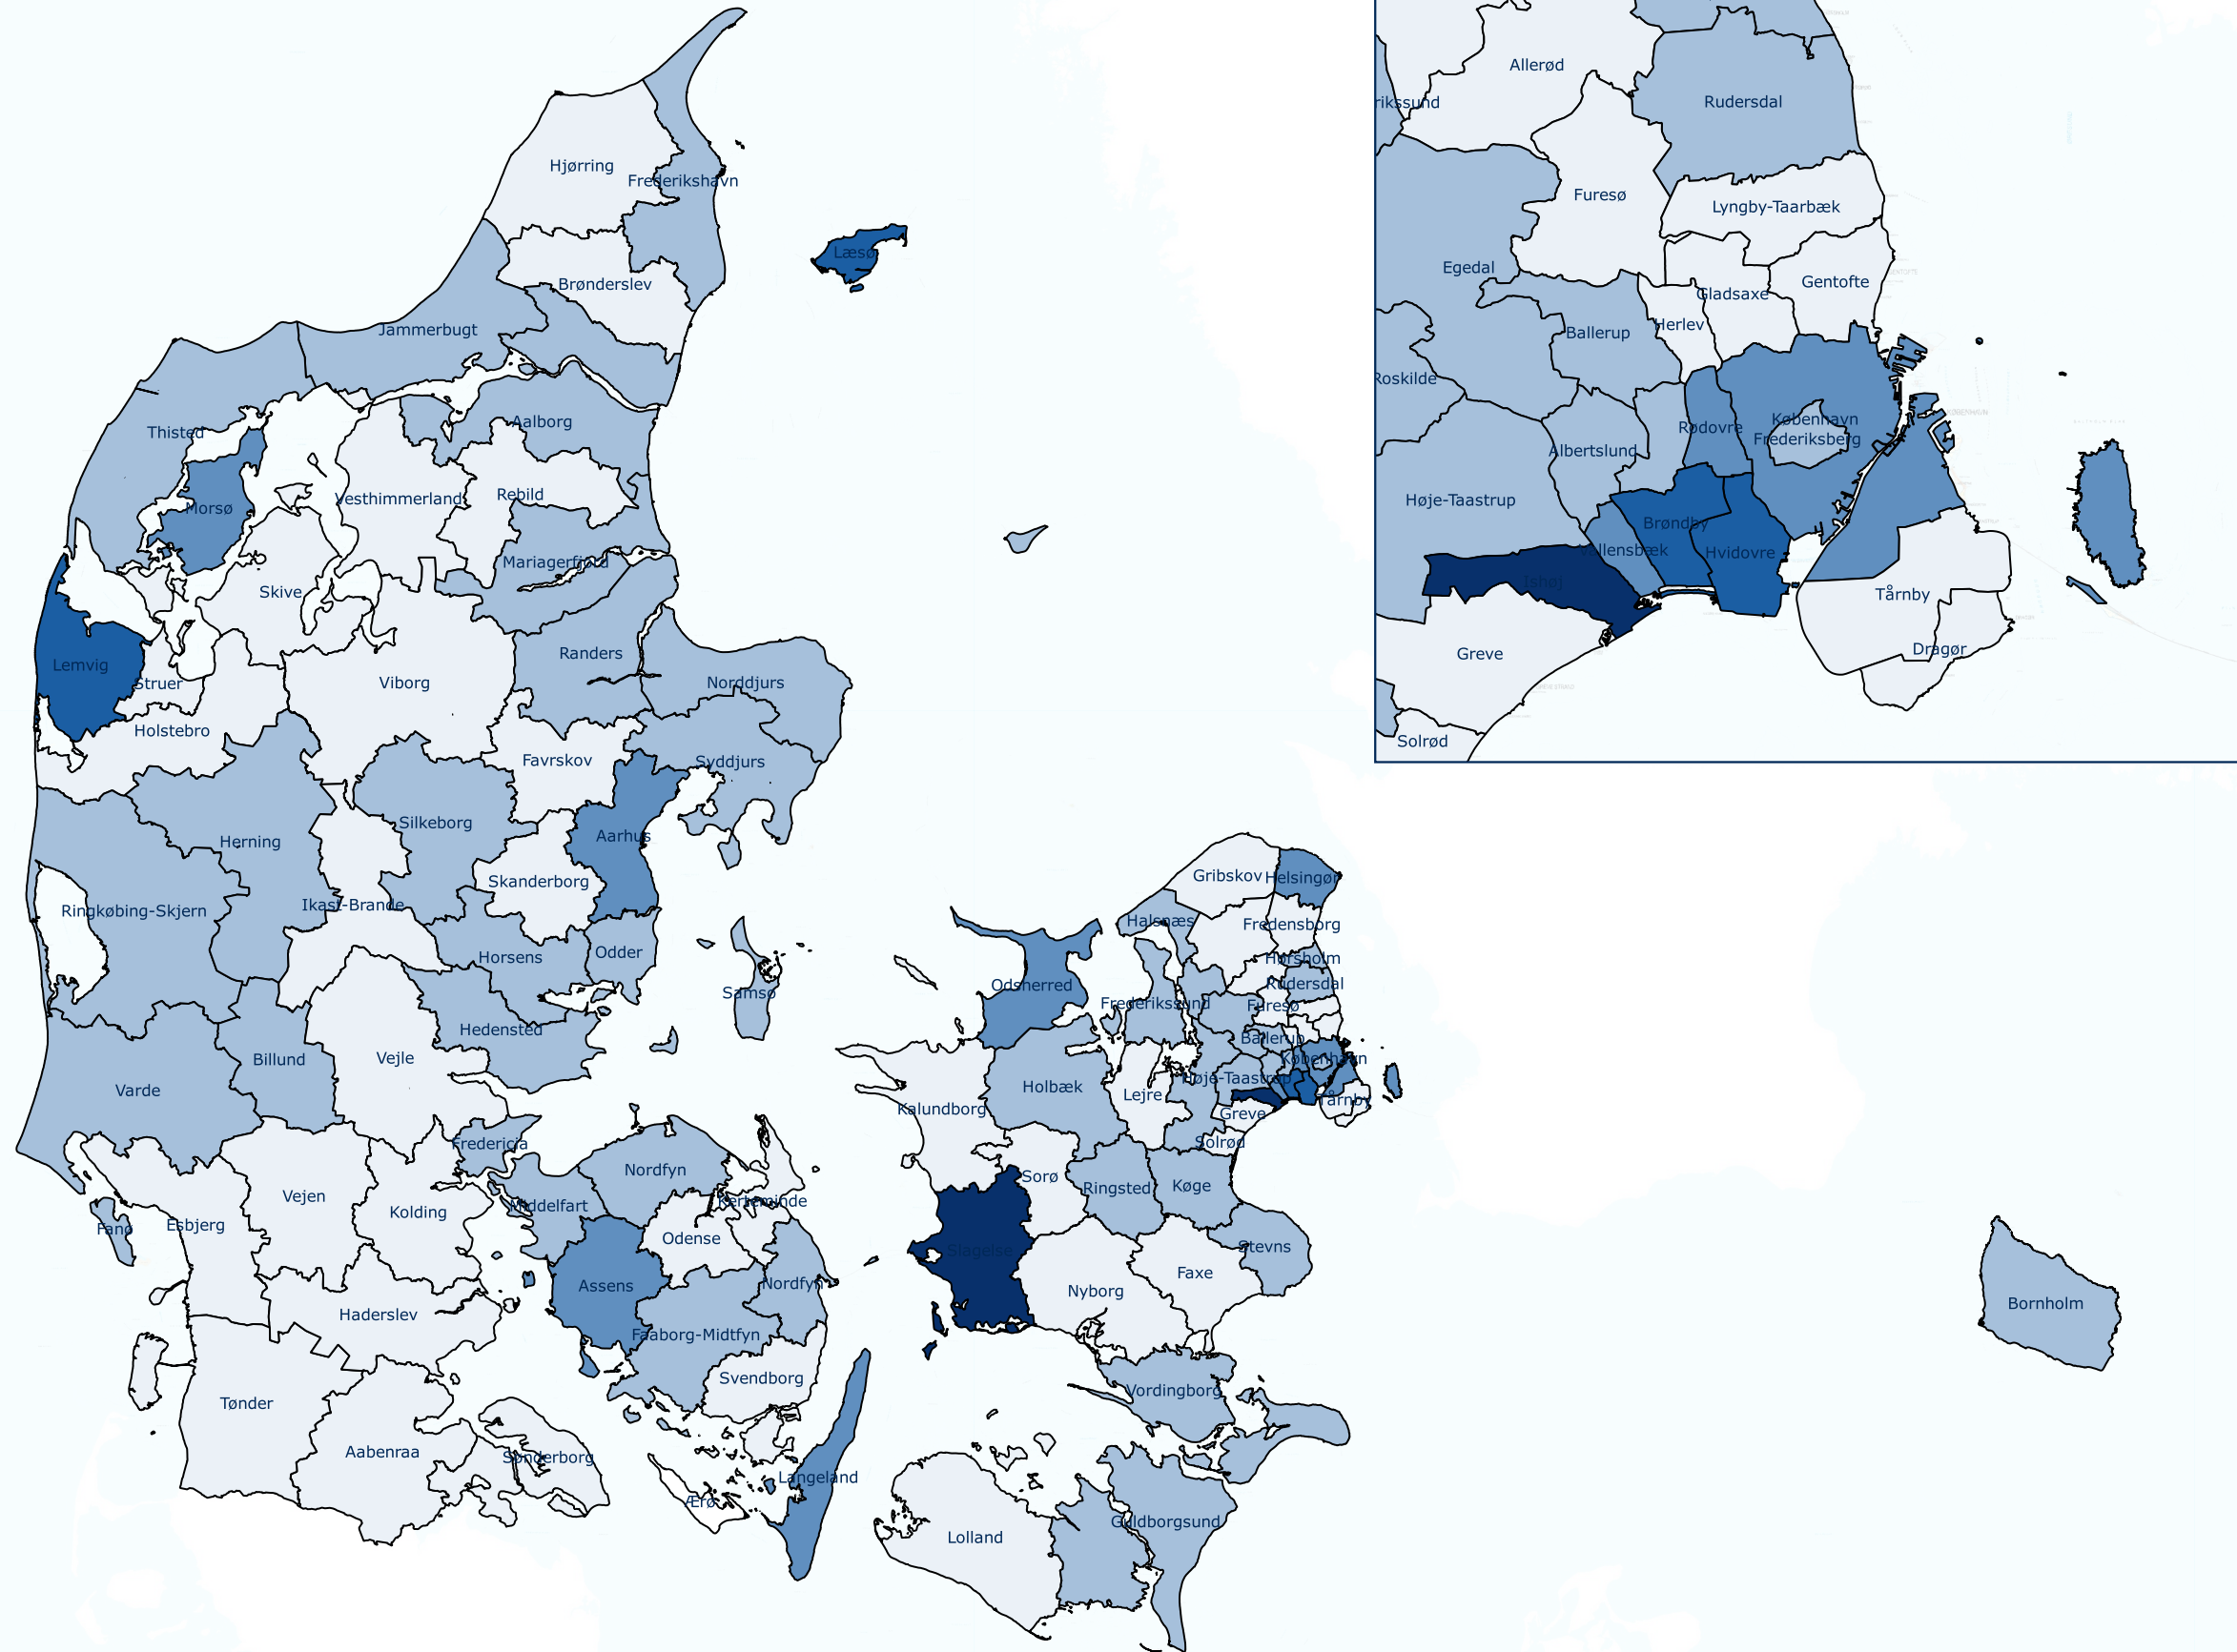

Udrykninger til bygnings- og containerbrande pr. 100K indb. i nytårsdøgnet i gennemsnit for perioden 2011 - 2015

Signaturforklaring

Antal pr. 100K indb.

- 0
- 1 - 3
- 3 - 6
- 6 - 9
- 9 - 12
- 12 - 15

Kilde: Odin og Danmarks statistik, Statistikbanken - folketal.